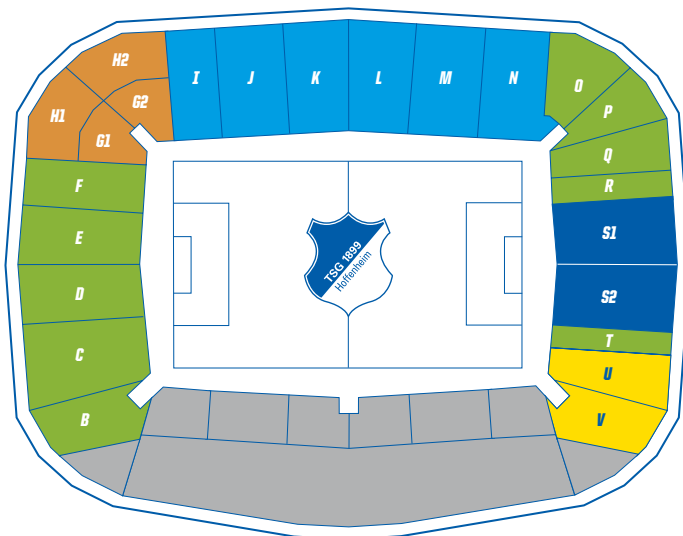

# PREISLISTE

Einzelkartenpreise PreZero Arena  
Saison 2019/2020 – 1. Fußball Bundesliga

Kartenkategorie	Vollzahler			Ermäßigt <sup>1)</sup>			Kind <sup>2)</sup>		
	Preisliste C	Preisliste A	Preisliste B	Preisliste C	Preisliste A	Preisliste B	Preisliste C	Preisliste A	Preisliste B
Kategorie 1A (Blöcke J - M)	44,00 €	73,00 €	58,00 €	42,00 €	71,00 €	56,00 €	15,00 €	39,00 €	24,00 €
Kategorie 1B (Blöcke I und N)	38,00 €	67,00 €	52,00 €	36,00 €	65,00 €	50,00 €	15,00 €	39,00 €	24,00 €
Kategorie 2A (Blöcke B - F, O - Q)	28,00 €	52,00 €	37,00 €	26,00 €	50,00 €	35,00 €	15,00 €	39,00 €	24,00 €
Kategorie 2B (Blöcke R und T)	22,00 €	32,00 €	31,00 €	20,00 €	30,00 €	29,00 €	12,00 €	22,00 €	21,00 €
Familienblock <sup>3)</sup> (Blöcke U und V)	20,00 €	29,00 €	29,00 €	18,00 €	27,00 €	27,00 €	9,00 €	18,00 €	18,00 €
Kategorie 3 (Stehplatz)	14,00 €	18,00 €	18,00 €	13,00 €	17,00 €	17,00 €	9,00 €	15,00 €	15,00 €
Rolli und Begleiter	14,00 €	18,00 €	18,00 €	-	-	-	-	-	-
Gästekarten <sup>4)</sup> (Sitzplatz)	28,00 €	52,00 €	37,00 €	-	-	-	-	-	-
Gästekarten <sup>4)</sup> (Stehplatz)	14,00 €	18,00 €	18,00 €	-	-	-	-	-	-

#### Ermäßigungshinweis:

- 1) Anspruch auf Ermäßigung haben folgende Personenkreise, gegen Vorlage einer entsprechenden Berechtigung: Schüler, Studenten, Auszubildende, Rentner und Schwerbehinderte ab 50%.
- 2) Kinder bis einschließlich 14 Jahre
- 3) Kinder müssen stets in Begleitung eines Erziehungsberechtigten sein
- 4) Karten für den Gästeblock gibt es ausschließlich über den jeweiligen Gastverein. Bestellungen bei TSG 1899 Hoffenheim sind nicht möglich. G1 + G2 sind Stehplätze; H1 + H2 sind Sitzplätze.

#### TOP-Zuschläge für Einzelkartenpreise

Preisliste A: FC Bayern München

Preisliste B: Borussia Dortmund, Borussia Mönchengladbach, FC Schalke 04

Preisliste C: Restliche 13 Heimspielgegner

Info: Kinder bis einschließlich 3 Jahren haben freien Eintritt, aber keinen Sitzplatzanspruch.