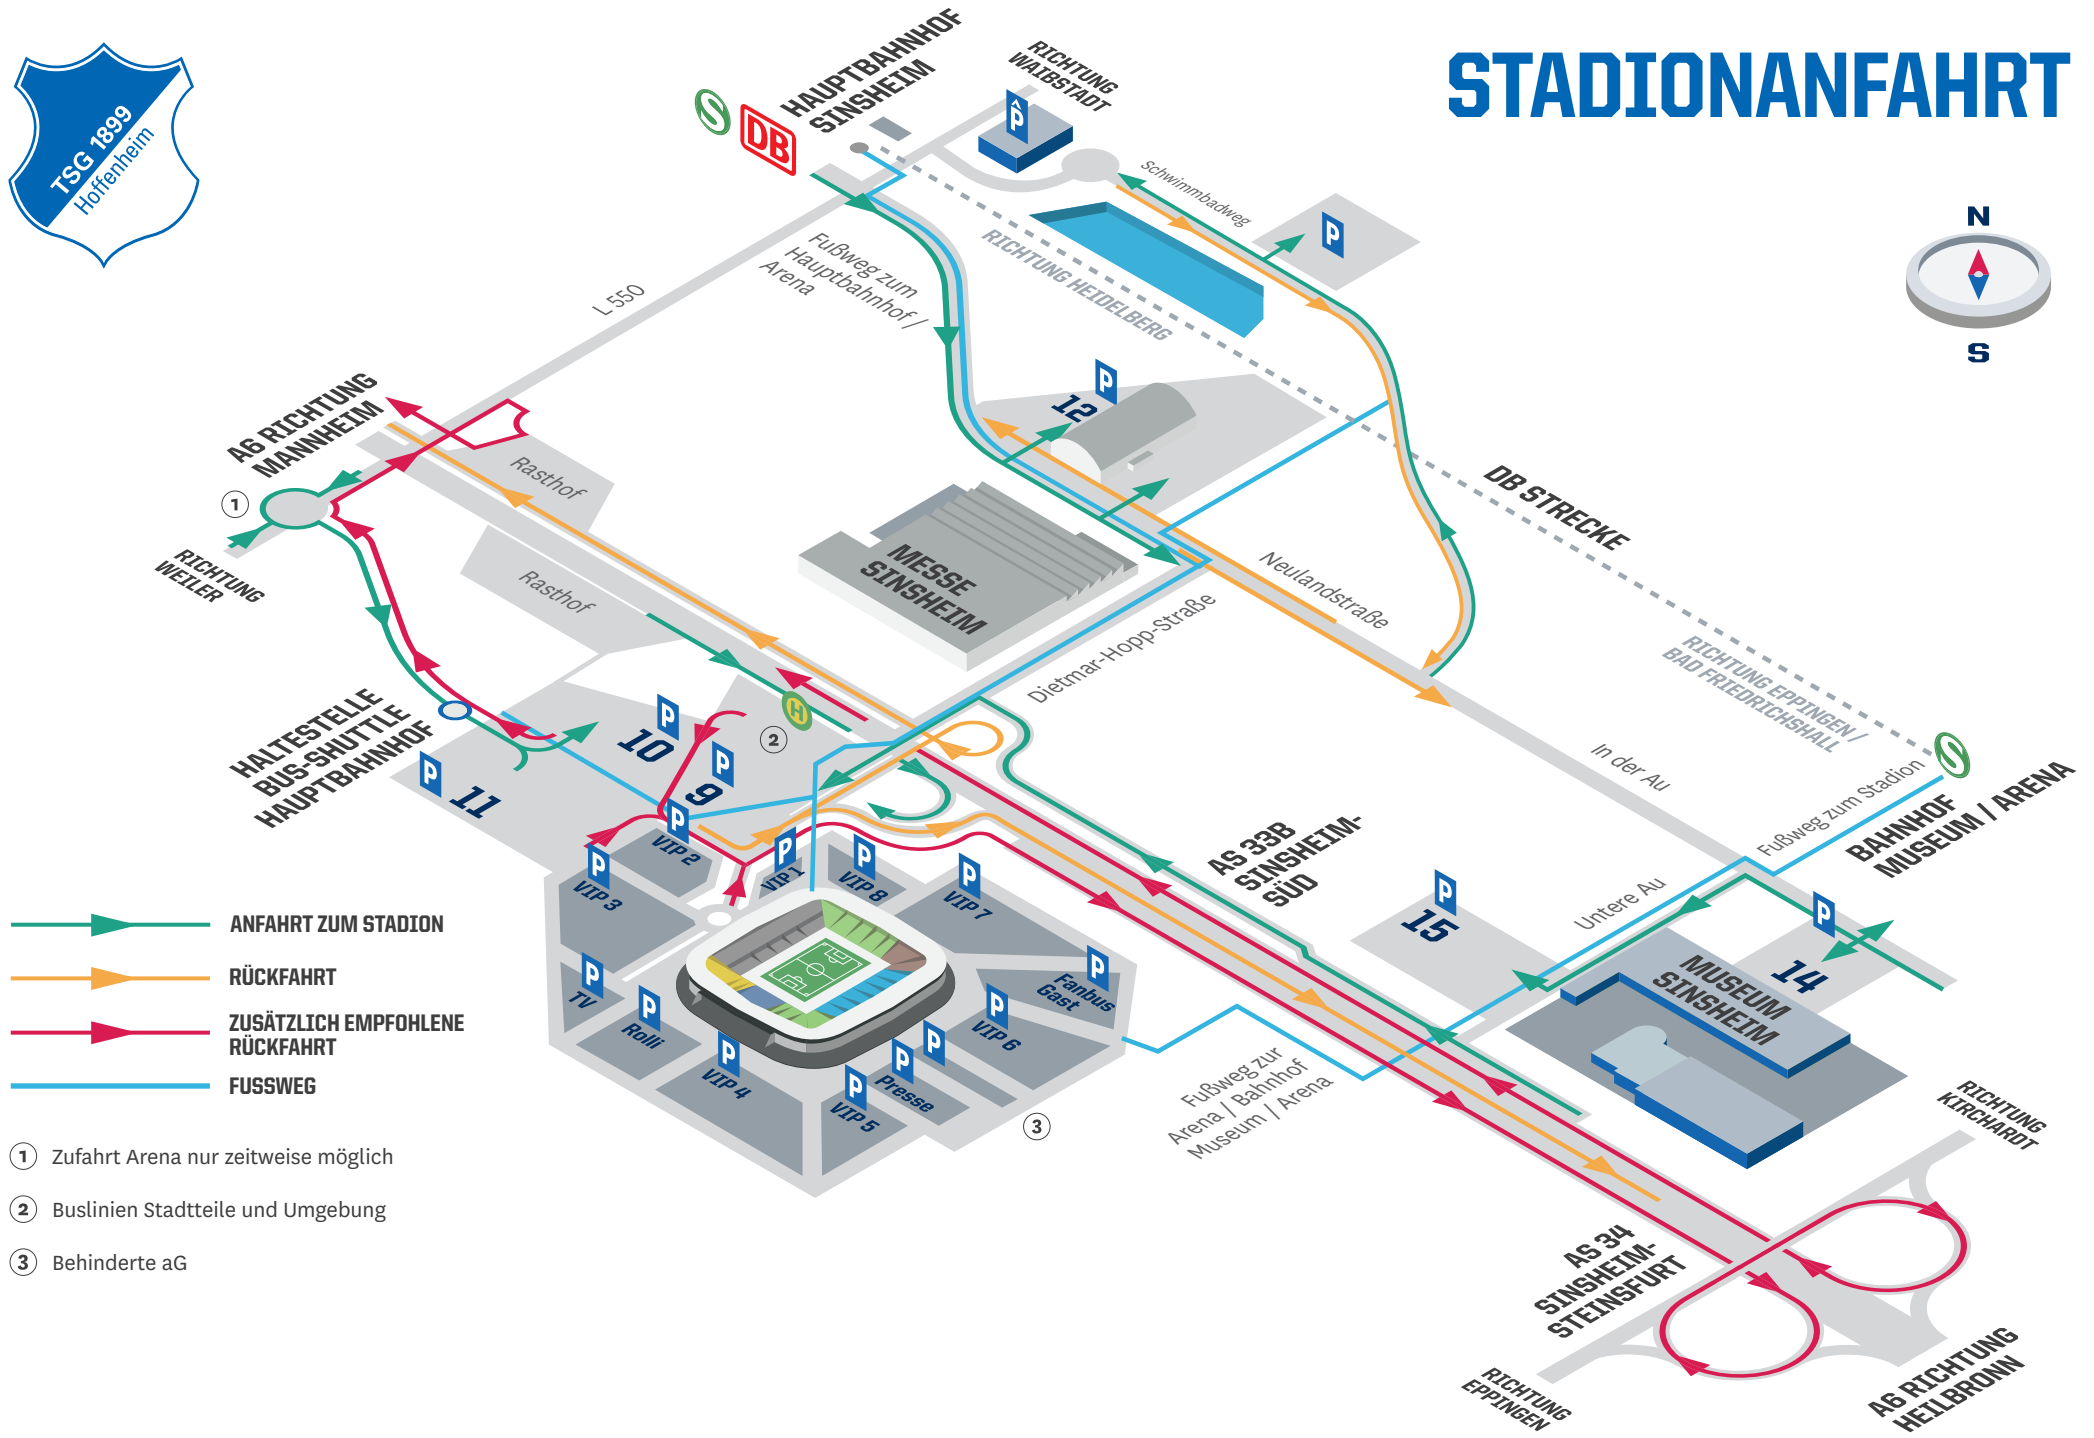

# STADIONANFAHRT

# STADIONÜBERSICHT

-  Umlauf mit ausgewiesenem Raucherbereich
-  Familienblock
- ① Nordtribüne
- ② SAP-Tribüne 
- ③ MVV-Tribüne 
- ④  Kurve
- ⑤  Treff
- ⑥ TSG Fanshop-Nordwest
- ⑦ Tickets Gast
- ⑧ Abgabestelle am Ende des Parkplatzes
- ⑨ TSG Fanshop-Ost
- ⑩ TSG Fanshop-Süd/Südost
- ⑪ Arena Control
- ⑫ VIP Abholstelle
- ⑬ Presseingang
- ⑭ TSG Fanshop Flagshipstore
- ⑮ Abgabestelle
- ⑯ Tickets/Abholkasse/Schiedsrichter
- ⑰ Troublecounter